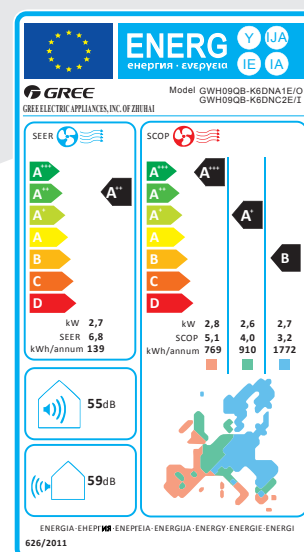

Lomo Luft til luft varmepumpe

DATABLAD

Varmepumpen indeholder det nye miljøvenlige kølemiddel R32.

Varmepumpen har indbygget WiFi. Du kan derfor styre varmepumpen via en App (Gree+) på din mobiltelefon, også når du ikke er hjemme.

Den unikke "I feel" funktion justerer varmen i det område hvor fjernbetjeningen ligger og ikke der hvor indedelen er placeret. Dette sikrer en behagelig temperatur i hele rummet.

Med 8 graders varmfunktionen sikrer varmepumpen at rumtemperaturen ikke kommer under 8 grader, denne funktion er særlig anvendelig i sommerhuse eller når du er på ferie.

*Ved overholdelse af årlig service.

HEATSAVE

HeatSave A/S . Vejlevej 21 . 8722 Hedensted . Denmark
kontakt@heatsave.dk . heatsave.dk

Lomo Luft til luft varmepumpe

TEKNISKE SPECIFIKATIONER

Lomo luft til luft varmepumpe			9K	12K
Indedel			GWH09QB-K6DNA1C-LCLH/I	GWH12QB-K6DNA1C-LCLH/I
Udedel			GWH09QB-K6DNA1C-LCLH/O	GWH12QB-K6DNA1C-LCLH/O
Varme	Effekt	kW	3,5	3,8
	Temperaturskala	°C	-22 ~ +24	-22 ~ +24
	Effektivitet	SCOP	4,0	4,0
	Energiklasse	A-E	A+	A+
Køling	Effekt	kW	3,35	3,7
	Temperaturskala	°C	-15 ~ +43	-15 ~ +43
	Effektivitet	SEER	6,1	6,1
	Energiklasse	A-E	A++	A++
Indedel	Mål bxhxd	mm	790x275x200	845x289x209
	Vægt	kg	9	10,5
	Lydniveau (min-max)	dB(A)	21-39	26-42
	Luftstrøm	m ³ /h	330 - 560	420 - 680
Udedel	Mål bxhxd	mm	776x540x320	848x596x320
	Vægt	kg	29,5	31
	Lydniveau max (1 m afstand)	dB(A)	52	52
	IP Klasse		IPX4	IPX4
Installation	Rørdimensioner, væske		1/4"	1/4"
	Rørdimensioner, gas		3/8"	3/8"
	Rørlængde, max	m	15	20
	Niveauforskel, max	m	10	10
	Spænding	V	220-240	220-240
	Kølemiddel, R32	kg	0,6	0,7
	WiFi		Ja	Ja