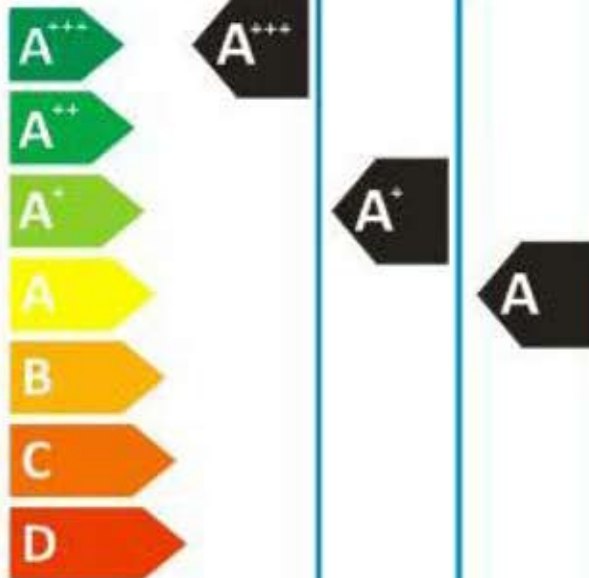

ENERG

енергия · ενεργεια

Model GWH24YE-S6DBA2A/O
GWH24YE-S6DBA2A/I

GREE ELECTRIC APPLIANCES, INC. OF ZHUHAI

SEER

kW 7,0
SEER 6,5
kWh/annum 377

SCOP

kW 7,0 7,0 7,0
SCOP 5,3 4,1 3,5
kWh/annum 1849 2390 4200

64dB

69dB

ENERGIA · ЕНЕРГИЯ · ΕΝΕΡΓΕΙΑ · ENERGIJA · ENERGY · ENERGIE · ENERGI

626/2011