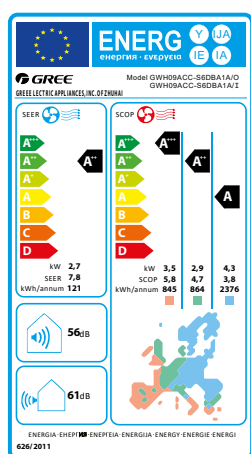

**A⁺⁺**

ENERGIKLASSE

FREE-MATCH FAIRY

Luft til luft-varmepumpe

DATABLAD

Den unikke "I feel" funktion justerer varmen i det område hvor fjernbetjeningen ligger og ikke der hvor indedelen er placeret. Dette sikrer en behagelig temperaturer i hele rummet.

Med 8 graders varmefunktionen sikrer varmepumpen at rumtemperaturen ikke kommer under 8 grader, denne funktion er særlig anvendelig i sommerhuse eller når du er på ferie.

Varmepumpen har indbygget WiFi. Du kan derfor styre varmepumpen via en App på din mobiltelefon, også når du ikke er hjemme.

Indedelen er yderst støjsvag og har et lydtryksniveau helt ned til 25dB(A).

Pumpen benytter det nye miljøvenlige kølemiddel, R32.

HEATSAVE

HeatSave A/S - Helge Nielsens Alle 7, 3A - 8723 Løsning - Danmark
kontakt@heatsave.dk - Telefon +45 70 605 625 - www.heatsave.dk

Free-Match Gree Fairy luft til luft-varmepumpe

TEKNISKE SPECIFIKATIONER

Fairy		Fairy 9K, 3 kW	Fairy 12K, 3,67 kW
Varenummer		GWH09ACC	GWH12ACC
Energiklasse		A++/A+	A++/A+
Kølemiddel		R32	R32
Strømforsyning	V / Hz / faser	220-240V / 50Hz / 1	220-240V / 50Hz / 1
Kølekapacitet	W	2700	3500
Varmekapacitet	W	3000	3670
Køleeffektindgang	W	805	1085
Varmeeffektindgang	W	779	990
Strømindgang ved afkøling	A	3.8	5.0
Strømindgang ved opvarmning	A	3.5	4.5
Nominel indgang	W	1500	1500
Nominel strøm	A	3.8	6.6
Luftstrøm (min - maks.)	m3/t	390 - 610	390 - 680
SEER	W/W	6.8	7
SCOP	W/W	4.1	4
Indedel	Lydniveau (min - maks.)	dB(A) 26 - 40	
	Dimensioner (BxHxD)	mm 889 x 294 x 212	
	Nettovægt	kg 11	
	Bruttovægt	kg 13	
Rørforbindelser	Forbindelses rørlængde	m 5	
	Ekstra påfyldning af gas ved forlængelse	g/m 16	
	Rørdimensioner, væske	mm 6,35 (1/4")	
	Rørdimensioner, gas	mm 9,52 (3/8")	
	Max rørlængde, højde	m 10	
	Max rørlængde, længde	m 15	