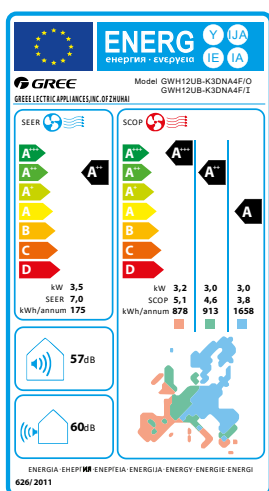

FREE-MATCH U-CROWN

Luft til luft-varmepumpe

DATABLAD

En del af Free-Match serien, hvor du kan koble op til 5 indedele til kun 1 udedel.

Varmepumpen har indbygget WiFi. Du kan derfor styre varmepumpen via en App på din mobiltelefon, også når du ikke er hjemme.

Varmepumpen har det nye miljøkorrekte kølemiddel, R32.

Med et lydniveau på kun 19dB er varmepumpen særlig støjsvag.

Den unikke "I feel" funktion justerer varmen i det område hvor fjernbetjeningen ligger og ikke der hvor indedelen er placeret. Dette sikrer en behagelig temperatur i hele rummet.

Med 8 graders varmefunktionen sikrer varmepumpen at rumtemperaturen ikke kommer under 8 grader, denne funktion er særlig anvendelig i sommerhuse eller når du er på ferie.

2-trins Daikin kompressor. Populært sagt har varmepumpen 8 cylindre. Den kører på 4 og har 4 ekstra til anvendelse ved hård belastning.

Free-Match Gree U-Crown luft til luft varmepumpe		U-Crown 12K, 4,0 kW	
Varenummer		GWH12UB-K6DNA4A/I	
Energiklasse			A++/A++
Kølemiddel			R32
Strømforsyning	V / Hz / faser		220-240V / 50Hz / 1
Kølekapacitet	W		3530
Varmekapacitet	W		4000
Køleeffektindgang	W		883
Varmeeffektindgang	W		1000
Strømindgang ved afkøling	A		5.8
Strømindgang ved opvarmning	A		6.8
Nominal indgang	W		2400
Nominal strøm	A		10.5
Luftstrøm (min - maks.)	m3/t		180 - 650
SEER	W/W		4.5
SCOP	W/W		4.6
Indedel	Lydniveau (min - maks.)	dB(A)	19 - 58
	Dimensioner (BxHxD)	mm	860 x 305 x 170
	Nettovægt	kg	11.5
	Bruttovægt	kg	14
Rørforbindelser	Forbindelses rørlængde	m	5
	Ekstra påfyldning af gas ved forlængelse	g/m	16
	Rørdimensioner, væske	mm	6,35 (1/4")
	Rørdimensioner, gas	mm	9,52 (3/8")
	Max rørlængde, højde	m	10
	Max rørlængde, længde	m	20