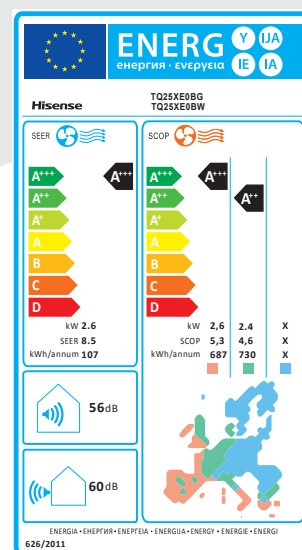

HeatSave/Hisense luft/luft varmepumpe

DATABLAD

Varmepumpen indeholder det nyeste miljøvenlige kølemiddel R32.

Med et lydniveau på kun 19dB er varmepumpen særlig støjsvag.

Den unikke "I feel" funktion justerer varmen i det område hvor fjernbetjeningen ligger og ikke der hvor indedelen er placeret. Dette sikrer en behagelig temperatur i hele rummet.

Fuzzy Logic, intelligent sensor system, der automatisk tilpasser rumtemperaturen efter forholdene.

Med 8 graders varmefunktionen sikrer varmepumpen at rumtemperaturen ikke kommer under 8 grader, denne funktion er særlig anvendelig i sommerhuse eller når du er på ferie.

Med 24 timers timerfunktionen, kan du indstille varmepumpen til at køle eller varme på bestemte tidspunkter i døgnet.

*Ved overholdelse af årlig service.

HeatSave Hisense luft/luft varmepumpe

TEKNISKE SPECIFIKATIONER

| HeatSave Hisense luft til luft varmepumpe | | | 12K |
|---|---|-------|-------------------|
| Type | | | AST-12UW4RXETD00 |
| Performance | | | T1, H/P, INVERTER |
| Varme | Effekt | kW | 4,1 |
| | Temperaturskala | °C | -20 ~ +24 |
| | Effektivitet | SCOP | 4,6 |
| | Energiklasse | A-E | A++ |
| Køling | Effekt | kW | 3,5 |
| | Temperaturskala | °C | -15 ~ +43 |
| | Effektivitet | SEER | 8,5 |
| | Energiklasse | A-E | A+++ |
| Indedel | Mål l x h x d | mm | 850x270x202 |
| | Vægt | kg | 8,5 |
| | Lyd effekt | dB(A) | 40/19 |
| Udedel | Mål l x h x d | mm | 810x585x280 |
| | Vægt | kg | 37 |
| | Lyd effekt | dB(A) | 47/53 |
| Installation | Rørdimensioner, væske | | 1/4" |
| | Rørdimensioner, gas | | 3/8" |
| | Spænding | V | 220-240 |
| | Kølemiddel,  R32 | g | 1030 |
| | 24 timers timer | | Ja |
| | Stille funktion | | Ja |
| | Ekstra stille funktion (19dB) | | Ja |
| | 8 graders varme funktion | | Ja |
| | WiFi | | Tilvalg |