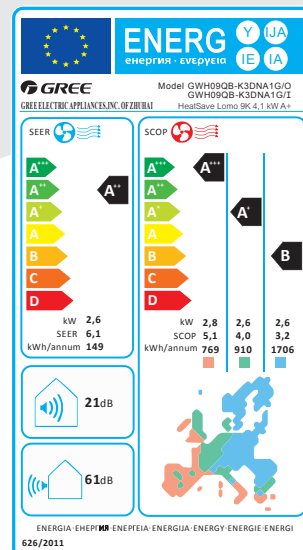

Lomo Luft til luft varmepumpe

DATABLAD

Varmepumpen indeholder det nye miljøvenlige kølemiddel R32.

Varmepumpen har indbygget WiFi. Du kan derfor styre varmepumpen via en App på din mobiltelefon, også når du ikke er hjemme.

Den unikke "I feel" funktion justerer varmen i det område hvor fjernbetjeningen ligger og ikke der hvor indedelen er placeret. Dette sikrer en behagelig temperatur i hele rummet.

Med 8 graders varmefunktionen sikrer varmepumpen at rumtemperaturen ikke kommer under 8 grader, denne funktion er særlig anvendelig i sommerhuse eller når du er på ferie.

Lomo luft til luft varmepumpe			9K	12K
Indedel			GWH09QB-K6DNA1C-LCLH/I	GWH12QB-K6DNA1C-LCLH/I
Udedel			GWH09QB-K6DNA1C-LCLH/O	GWH12QB-K6DNA1C-LCLH/O
Varme	Effekt	kW	3,5	3,8
	Temperaturskala	°C	-22 ~ +24	-22 ~ +24
	Effektivitet	SCOP	4,0	4,0
	Energiklasse	A-E	A+	A+
Køling	Effekt	kW	3,35	3,7
	Temperaturskala	°C	-15 ~ +43	-15 ~ +43
	Effektivitet	SEER	6,1	6,1
	Energiklasse	A-E	A++	A++
Indedel	Mål bxhxd	mm	790x275x200	845x289x209
	Vægt	kg	9	10,5
	Lydniveau (min-max)	dB(A)	21-39	26-42
	Luftstrøm	m³/h	330 - 560	420 - 680
Udedel	Mål bxhxd	mm	776x540x320	848x596x320
	Vægt	kg	29,5	31
	Lydniveau max (1 m afstand)	dB(A)	52	52
	IP Klasse		IPX4	IPX4
Installation	Rørdimensioner, væske		1/4"	1/4"
	Rørdimensioner, gas		3/8"	3/8"
	Rørlængde, max	m	15	20
	Niveauforskel, max	m	10	10
	Spænding	V	220-240	220-240
	Kølemiddel,  R32	kg	0,6	0,7
	WiFi		Ja	Ja