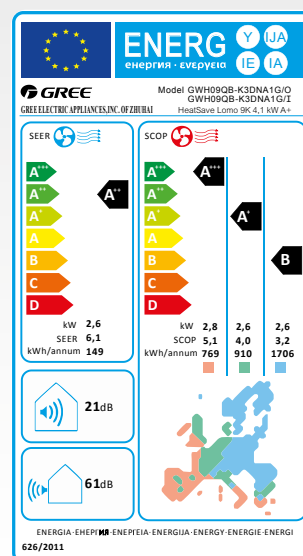

## DATABLAD

Varmepumpen indeholder det nye miljøvenlige kølemiddel R32.

Varmepumpen har indbygget WiFi. Du kan derfor styre varmepumpen via en App på din mobiltelefon, også når du ikke er hjemme.

Den unikke "I feel" funktion justerer varmen i det område hvor fjernbetjeningen ligger og ikke der hvor indedelen er placeret. Dette sikrer en behagelig temperatur i hele rummet.

Med 8 graders varmefunktionen sikrer varmepumpen at rumtemperaturen ikke kommer under 8 grader, denne funktion er særlig anvendelig i sommerhuse eller når du er på ferie.

\*Ved overholdelse af årlig service.